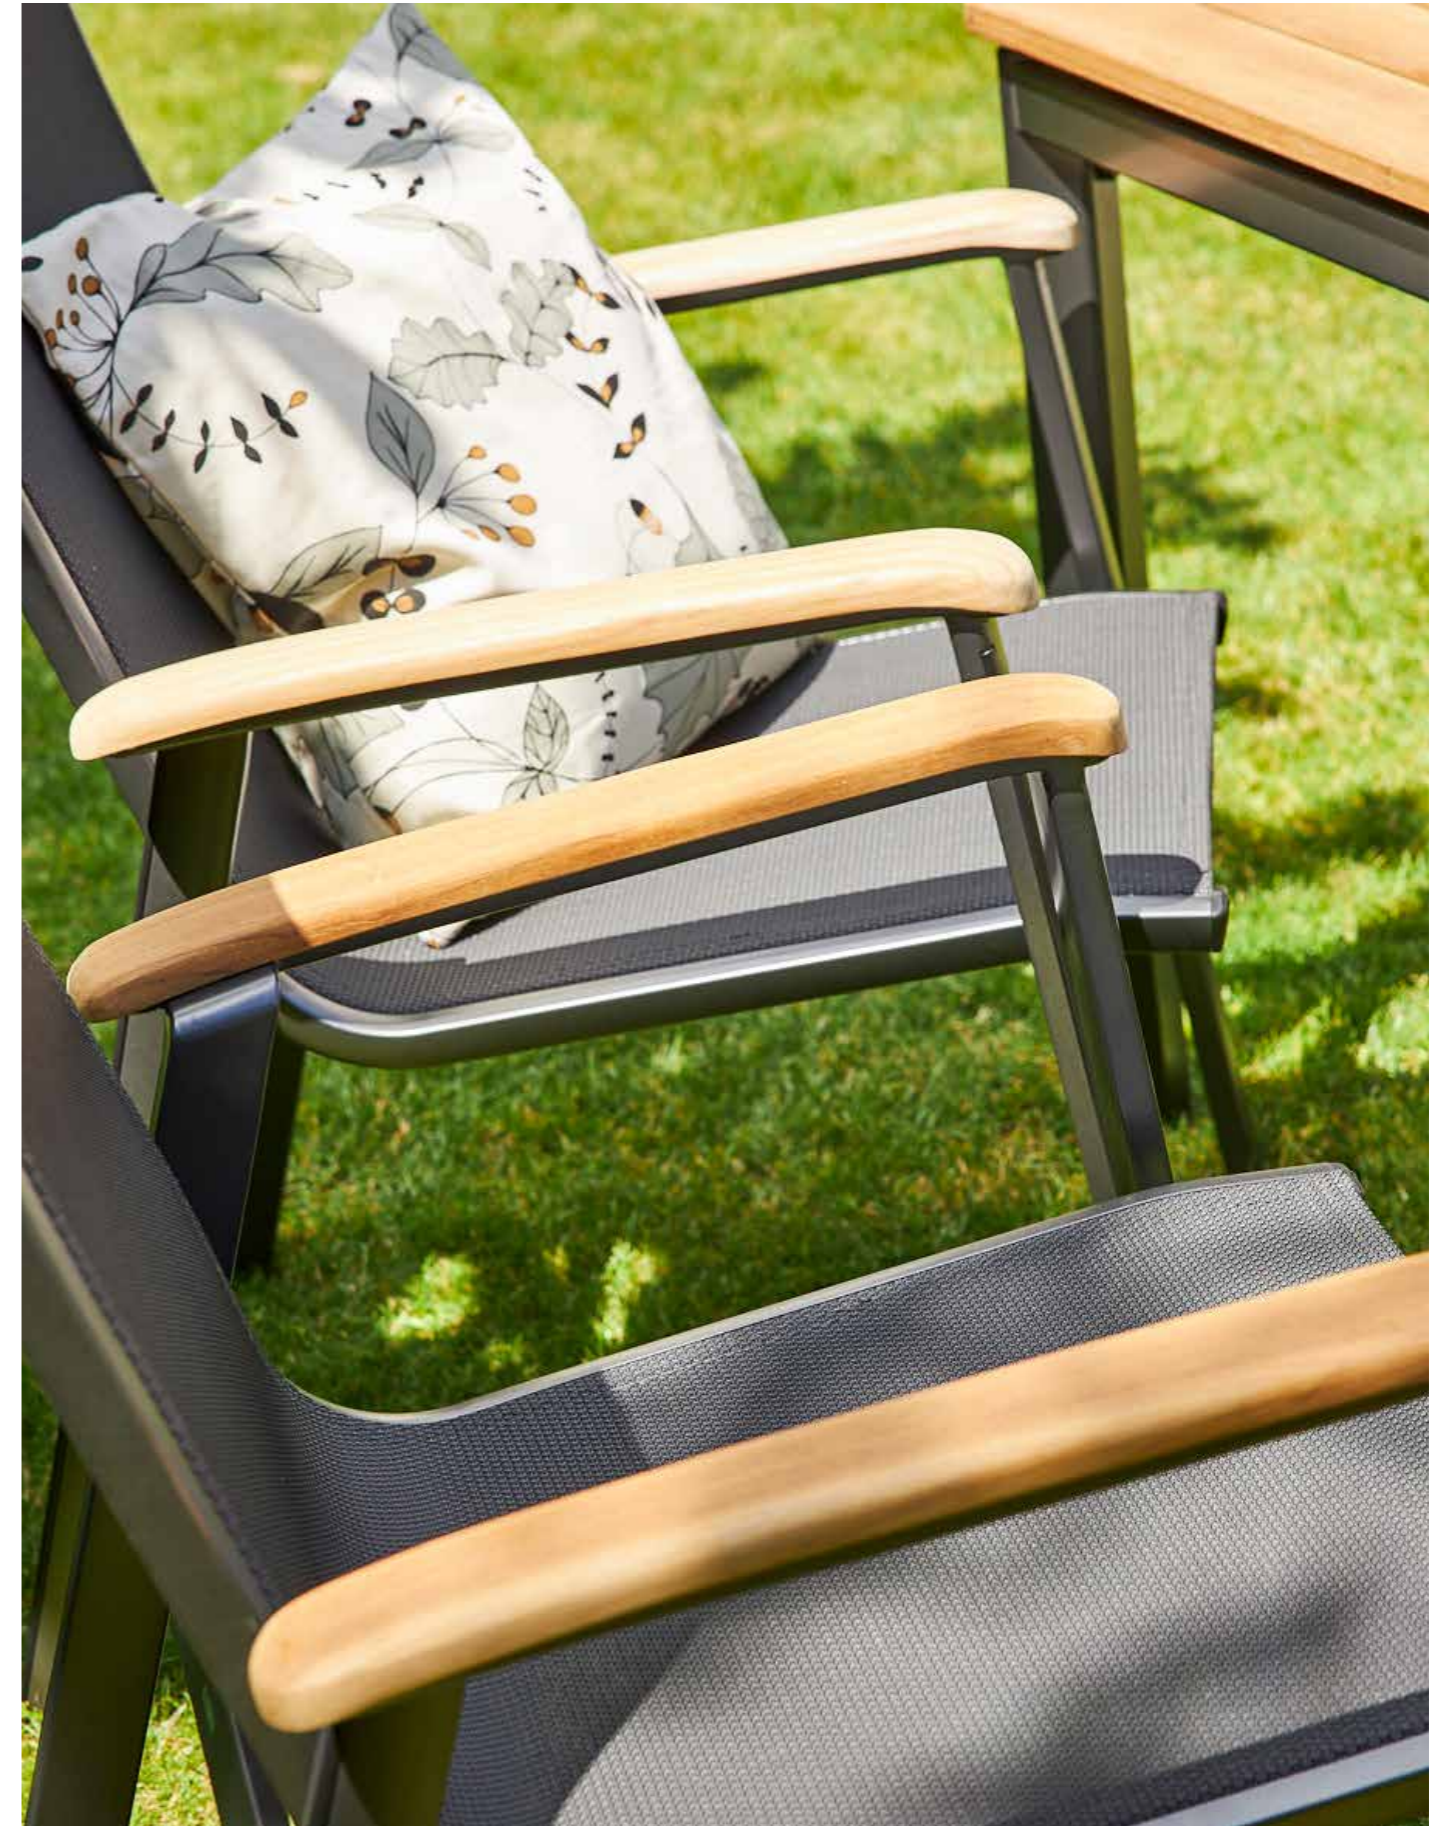

RENO

954981

Aluminium Eckloung Set bestehend aus: 2 Doppelsitz-Sofas mit integrierten FSC® Teak Ablageflächen, einem Eckelement und einem Tisch mit FSC® Teakholzplatte. Kissen aus Spunpolyester 220 g

Maße (cm) :

Ecksofa : 246,5 x 246,5 x 77 x 80
Tische : 80 x 80 x 42

Farbe : Gestell Anthrazit / Bezug Anthrazit / Teak

Paketmaße (cm) :

182 x 55 x 79
84,5 x 48,5 x 84,5

Verkaufseinheit : 1

Nettogewicht : 73,5 kg

EAN : 4260440954981