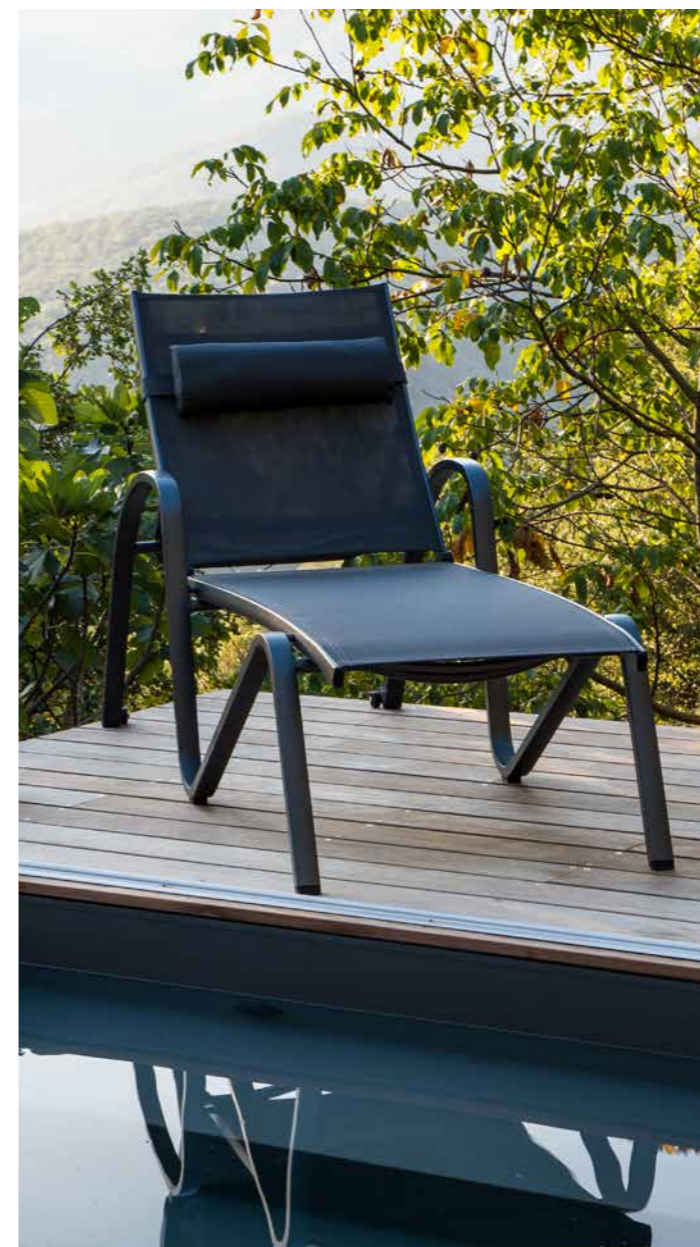

EAN : 4260328758625

Paketmaße (cm) : 57 x 45 x 12

Verkaufseinheit : 1

EAN : 4260328758618

FORIOS

954776
Stapelbare Sonnenliege, mehrfach verstellbar, Aluminiumgestell mit Rollen und Kopfstütze. PVC-beschichtetes Polyestergewebe.