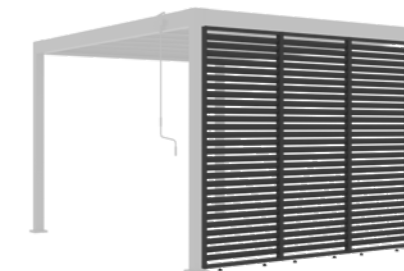

879079

Lamellen-Seitenwand aus Aluminium mit schrägen Lamellen, 3 Stück/Set.

Maße (cm) : 281 x 234,5 x 1,2
Klinge : 6,2 x 1,6

Farbe : Mattgrau

Paketmaße (cm) : 237 x 52,5 x 14,5

Verkaufseinheit : 1
Nettogewicht : 54,83 kg

EAN : 4260278790799