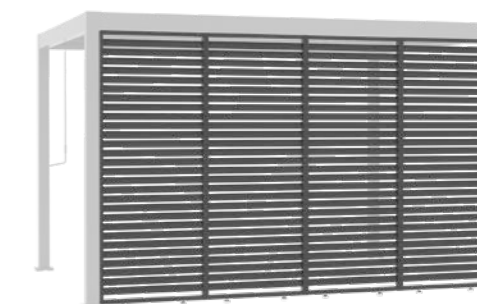

879130 - Seitenmarkise, 4 m

Maße (cm) : 370,5 x 8,5 x 231,5

Farbe : Anthrazit

Paketmaße (cm) : 382,5 x 18 x 15

Verkaufseinheit : 1
Nettogewicht : 24,46 kg

EAN : **4260278791307**

879132 - Lamellen-Seitenwand, 4 Stück/Set