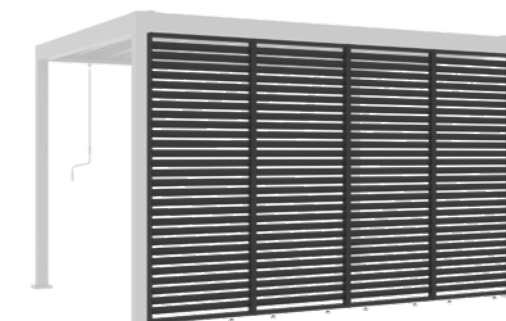

493127 - Seitenwand mit schrägen Lamellen aus Aluminium, 4 Stück/Set

Maße (cm) : 92,7 x 234

Farbe : Anthrazit

Paketmaße (cm) : 237 x 69,5 x 14,5

Verkaufseinheit : 1
Nettogewicht : 73,43 kg

EAN : 4262534931274