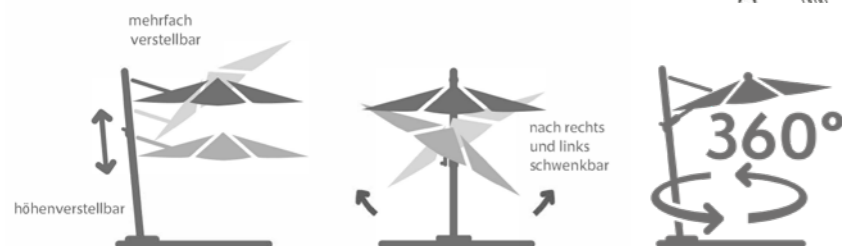

879173
Ampelschirm aus Aluminium, 360° drehbar,
höhenverstellbar von 1,80 m-2,25 m, stufenlos schrägstellbar,
beidseitig axial schwenkbar, UV 80+, Windstärke 10 Bft und
stark wasserabweisend.

Paketmaße (cm) : 240 x 42,5 x 18,5

Verkaufseinheit : 1
Nettogewicht : 22 kg

EAN : 4260278791734

Maße (cm) : 300 x 300
Mast : 9,3 x 7,4

Fabe : Gestell Anthrazit / Dach schwarz