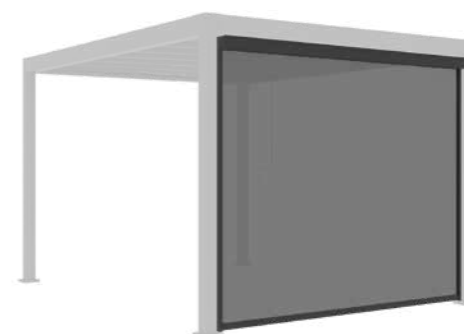

493128 - Seitenmarkise, 3 m

Maße (cm) : 281 x 10 x 234

Farbe : Anthrazit

Paketmaße (cm) : 289 x 18 x 17

Verkaufseinheit : 1
Nettogewicht : 22 kg

EAN : 4262534931281