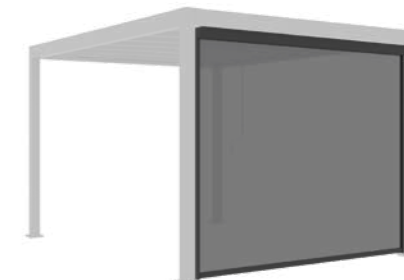

879071

Seitenmarkise für kurze Seite.

Maße (cm) : 281 x 10 x 234

Farbe : Anthrazit

Paketmaße (cm) : 291 x 17 x 14,5

Verkaufseinheit : 1
Nettogewicht : 20,3 kg

EAN : 4260278790713