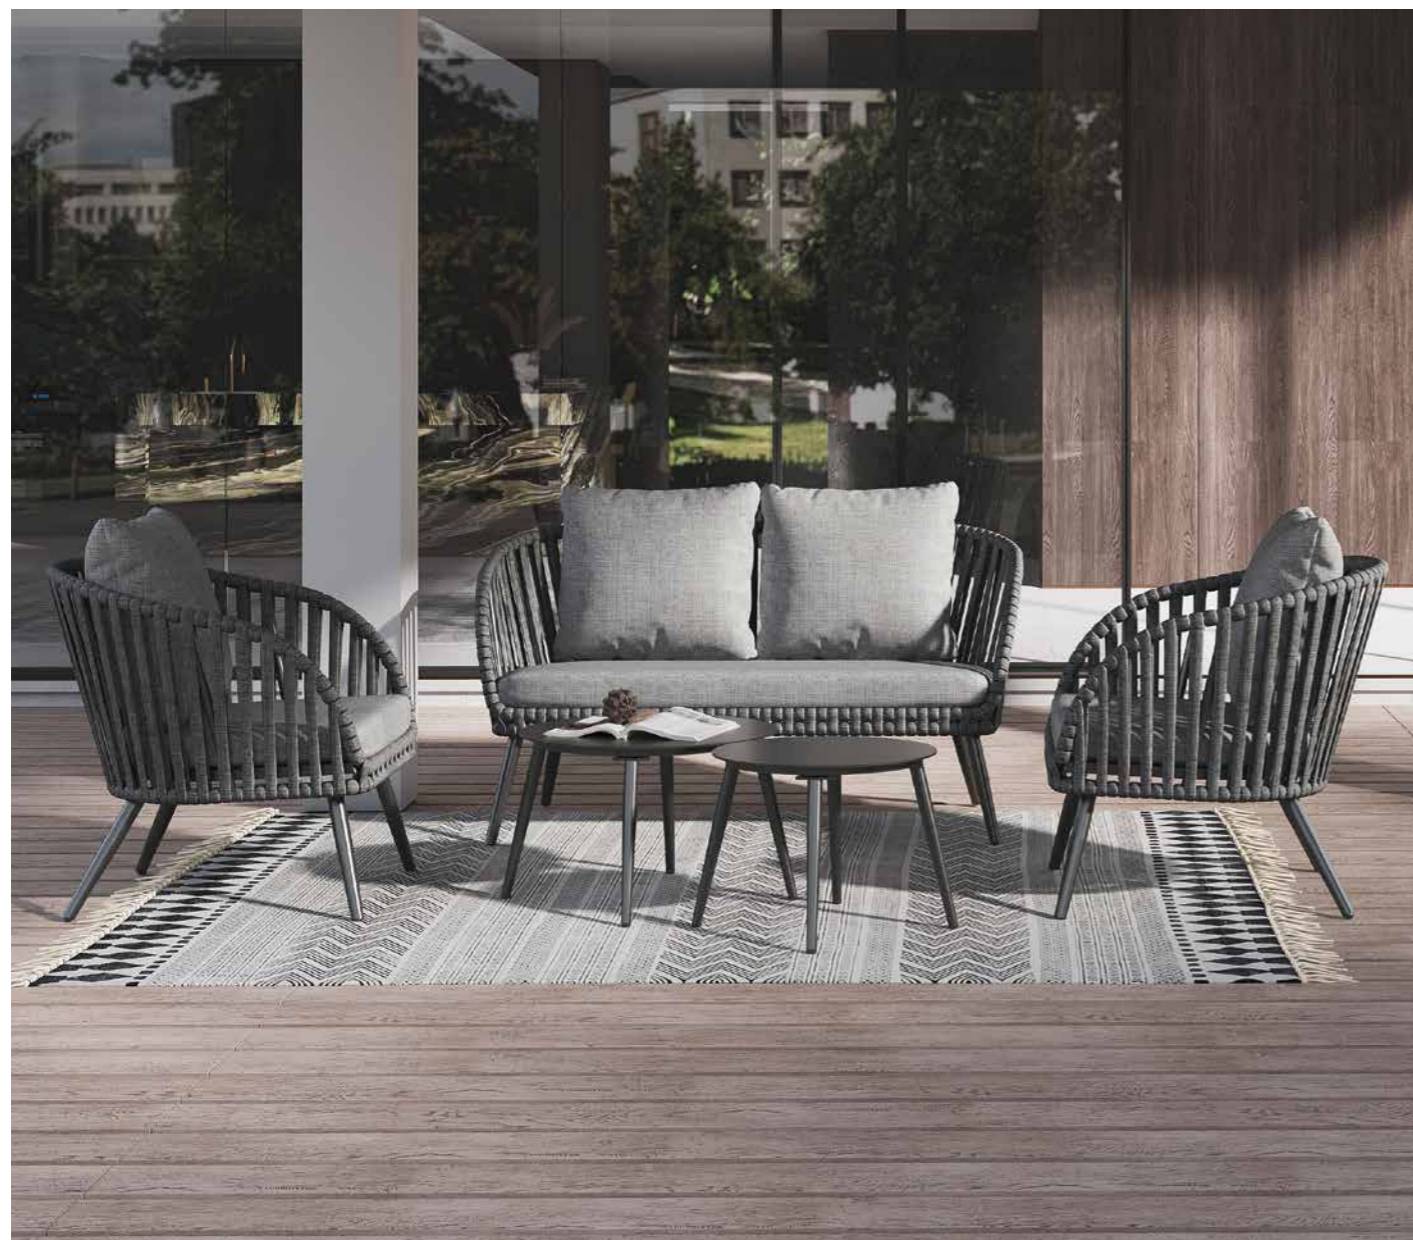

Farbe : Mattgrau / Hellgrau / Holzoptik

Paketmaße (cm) :

180 x 76 x 76
 102,5 x 102,5 x 48

Verkaufseinheit : 1

Nettogewicht : 62,03 kg

EAN : 4262534931236

CORDO

548510
5-teiliges Lounge-Set, Aluminiumgestell und geflochtenem Seilgeflecht geflochtene Gurte aus durchgefärbtem Acryl (100 % wasserdichter Gummi). Durchgefärbte Polyesterkissen 220 g, 100 % recycelt. Tisch-Set aus 5 mm starkem, lackiertem Glas.